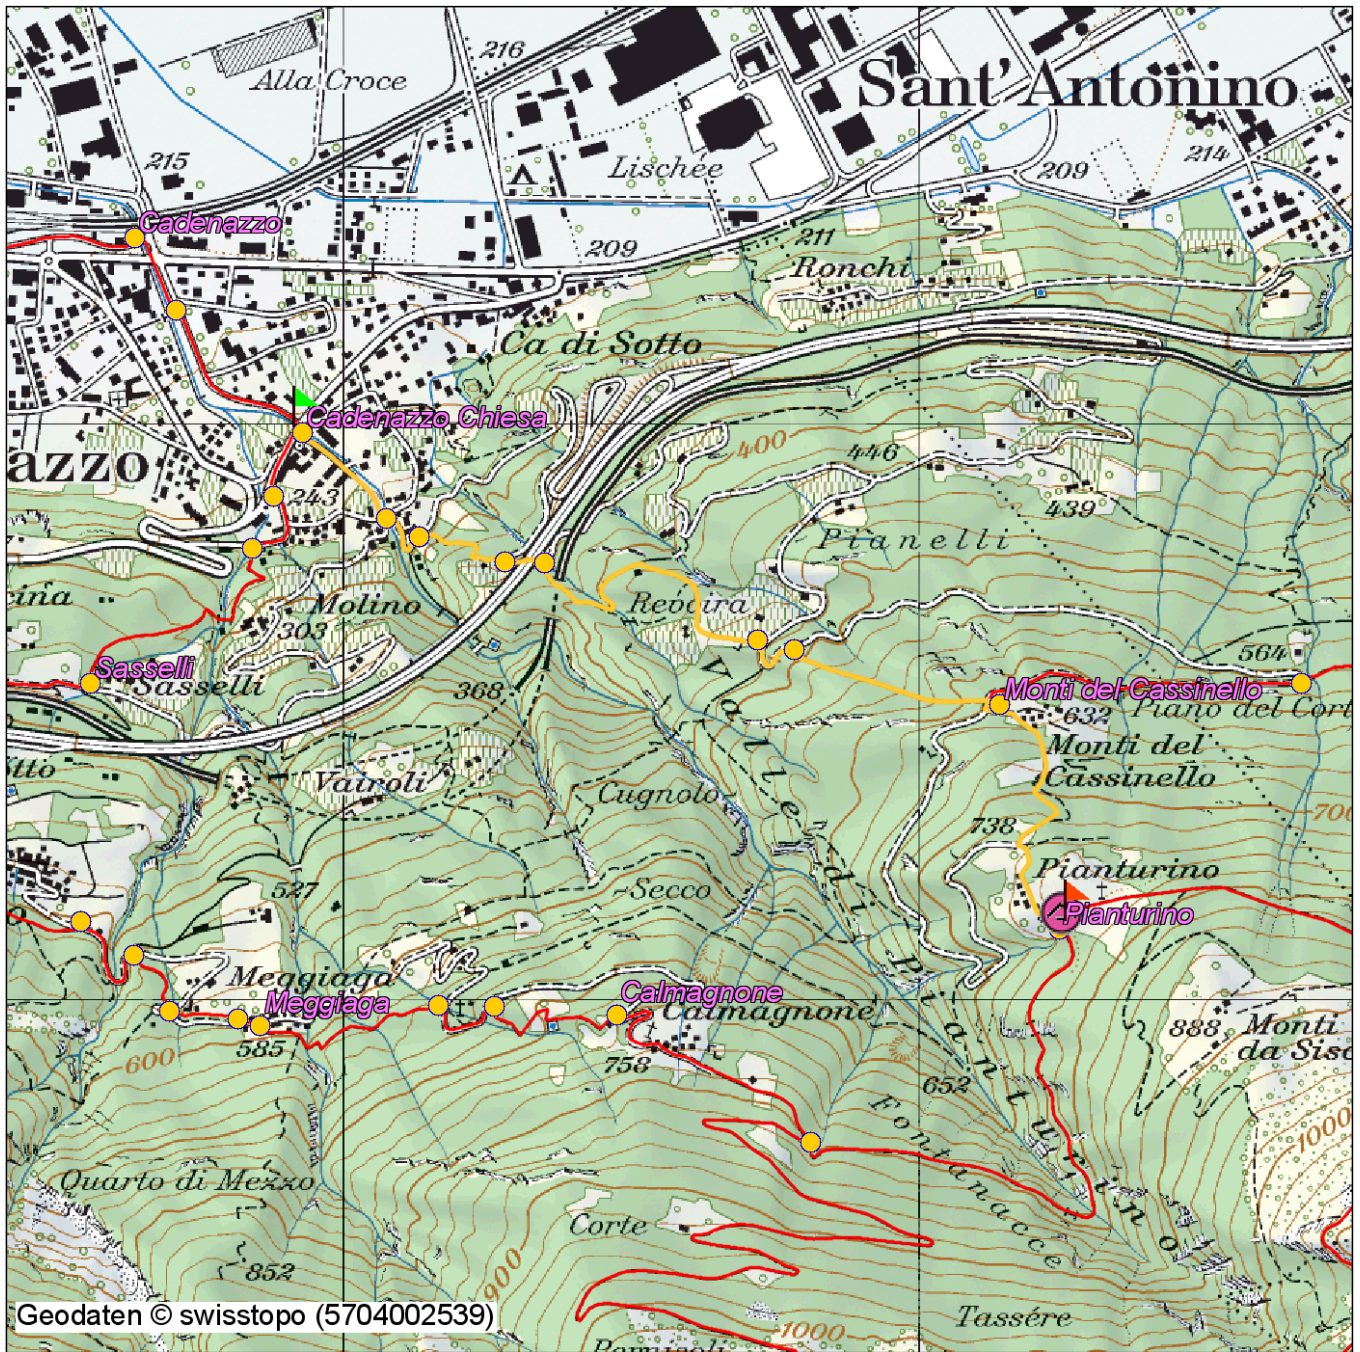

TI-Sentieri

Tipo:	Itinerario di montagna
Località partenza:	Cadenazzo Chiesa
Altitudine partenza:	243 m.s.m
Località arrivo:	Pianturino
Altitudine arrivo:	758 m.s.m
Lunghezza:	2205 m
Tempo:	1 h 30
Dislivello salita:	540 m
Dislivello discesa:	23 m
Altitudine min.:	242 m.s.m
Altitudine max.:	759 m.s.m
Pendenza media:	25.8 %

TI-Sentieri, Scala 1:13190