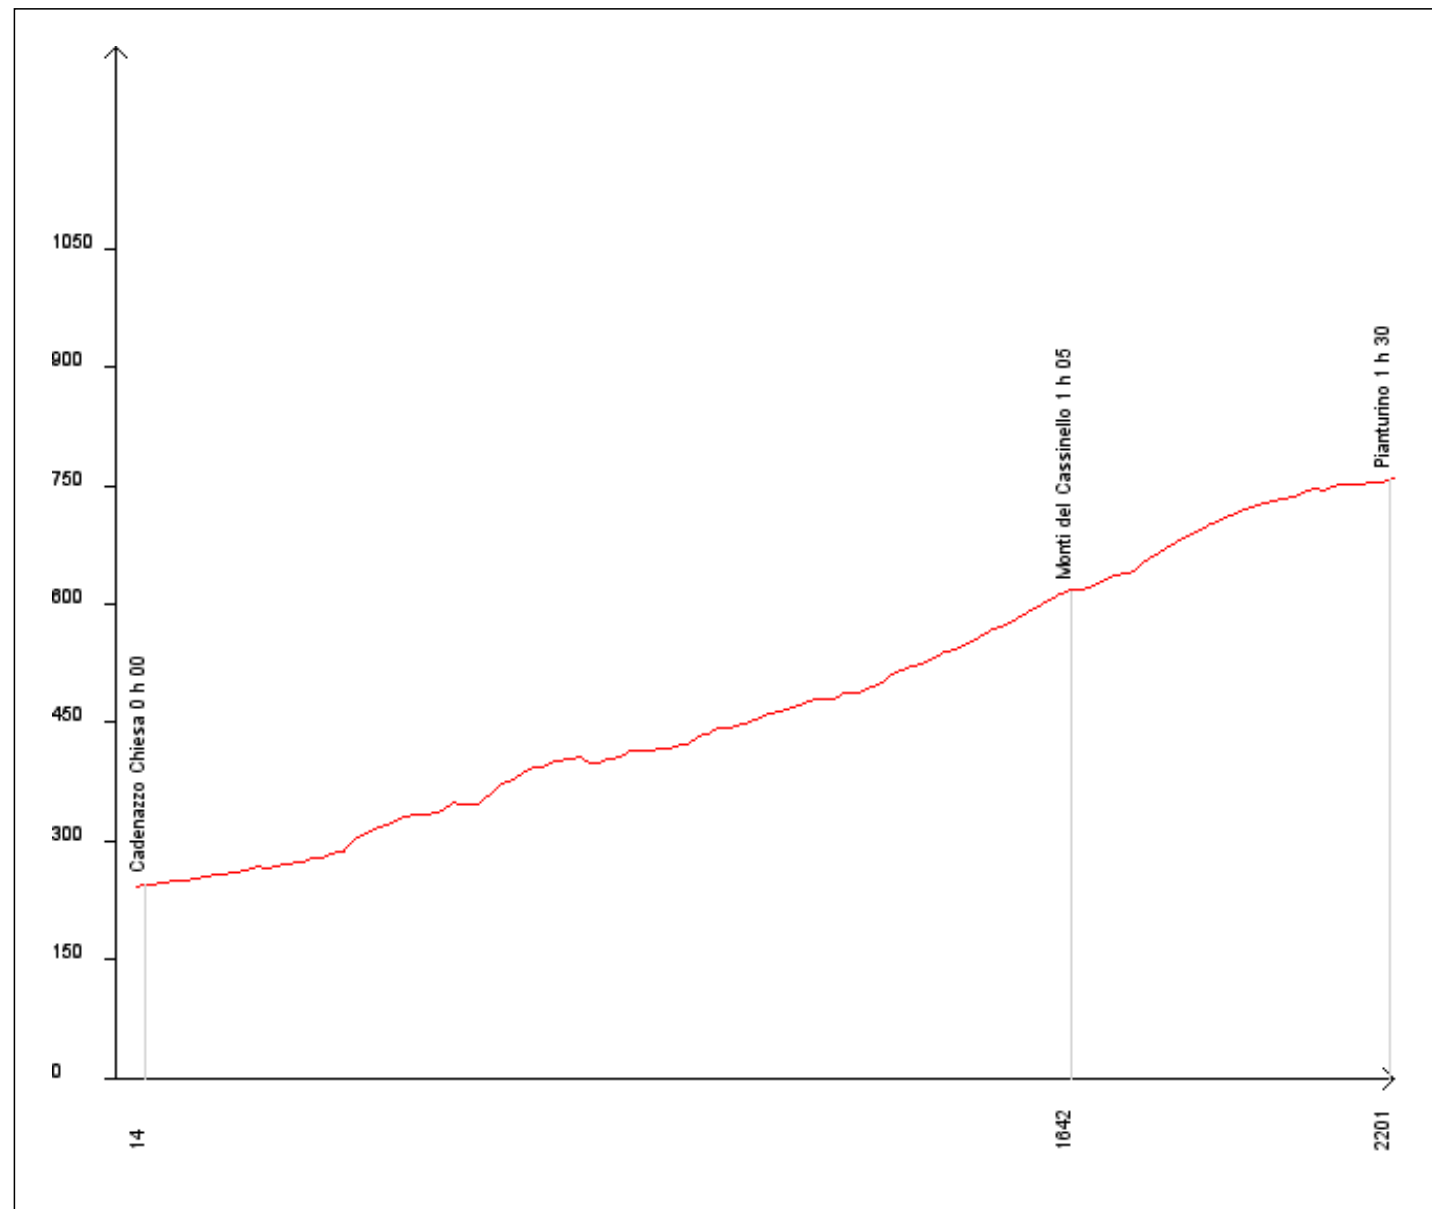

TI-Sentieri

Tipo:	Itinerario di montagna
Località partenza:	Cadenazzo Chiesa
Altitudine partenza:	243 m.s.m
Località arrivo:	Pianturino
Altitudine arrivo:	758 m.s.m
Lunghezza:	2205 m
Tempo:	1 h 30
Dislivello salita:	540 m
Dislivello discesa:	23 m
Altitudine min.:	242 m.s.m
Altitudine max.:	759 m.s.m
Pendenza media:	25.8 %

TI-Sentieri, Scala 1:13190